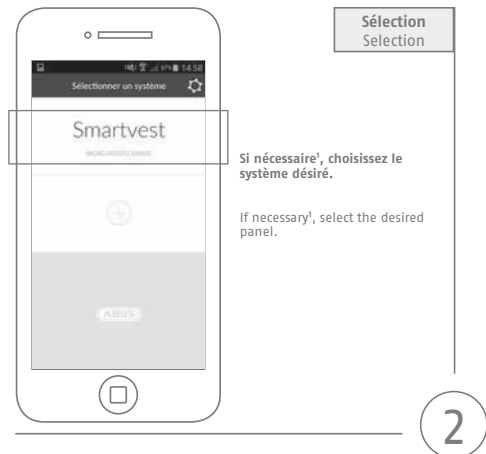

FUHA3500C

abus.com