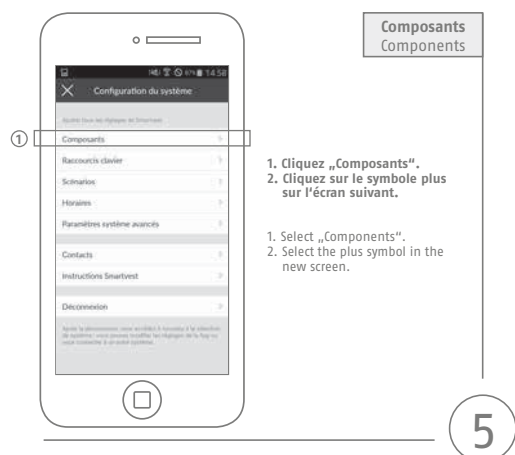

FUHA3500C

abus.com