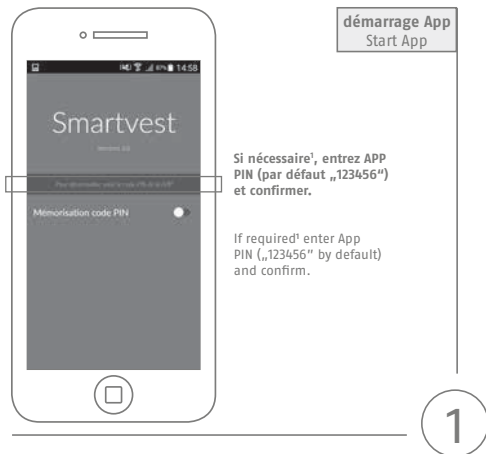

Security Tech Germany

- Ⓓ Eine alternative Inbetriebnahme sowie detaillierte Informationen findest Du in der Bedienungsanleitung auf abus.com oder in der App.
- Ⓕ Vous trouverez une solution alternative pour la mise en service, ainsi que des informations détaillées dans le manuel d'utilisateur sur abus.com ou via notre application.
- Ⓖ Een alternatieve ingebruikname en gedetailleerde informatie vind je in de gebruikershandleiding die op abus.com en in de app.
- Ⓘ Per informazioni su una messa in funzione alternativa o sui dettagli del prodotto, consultare le istruzioni per l'uso disponibili all'indirizzo abus.com o nella app.
- Ⓖ You can find an alternative start-up process and detailed information in the user manual at abus.com or in the app.
- ⒹK Alternativ idrifttagning samt detaljerede oplysninger finder du i betjeningsvejledningen på abus.com eller i appen.
- Ⓔ En el manual de instrucciones disponible para descargar en abus.com y en la App podrás encontrar una puesta en funcionamiento alternativa, así como información más detallada.
- Ⓔ Alternativ idrifttagning samt detaljerad information finns i bruksanvisningen på abus.com och i appen.

FUHA3500C

abus.com

Security Tech Germany

FUHA35000C

abus.com

FUHA3500C

abus.com