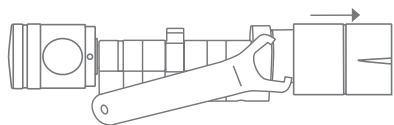

1

2

3

4

5

6

<http://192.168.0.50/system.cgi>
Register

7

8

9

- ● Zutritt berechtigt | Access granted | Accès autorisé | Toegang vrijgegeven | Acceso autorizado
- ● ● ● Zutritt verweigert | Access denied | Accès refusé | Toegang afgewezen | Acceso denegado
- ● ● ● ● Batteriewarnung | Battery low warning | Avertissement batterie | Batterij-waarschuwing | Advertencia de batería baja
- ● ● ● ● Fallback berechtigt | Emergency access granted | Fallback autorisé | Noodtoegang vrijgegeven | Acceso de emergencia autorizado
- ● ● ● ● Fallback verweigert | Emergency denied | Fallback refusé | Noodtoegang afgewezen | Acceso de emergencia denegado
- ● ● ● Initialisierung | Initialize | Initialisation | Inicialización