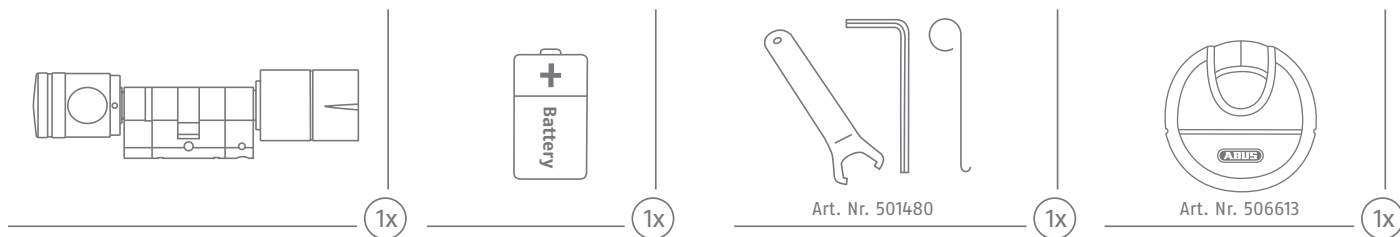

Security Tech Germany

wAppLoxx

Art.-Nr. 800060

ABUS Security-Center GmbH & Co. KG • Linker Kreuthweg 5 • 86444 Affing • Germany • abus.com

Technische und farbliche Änderungen vorbehalten. Für Irrtümer und Druckfehler keine Haftung. © ASC 2017
Subject to technical modifications and colour changes. No liability is assumed for mistakes or printing errors. © ASC 2017
Sous réserve de modifications techniques et de couleurs. Nous déclinons toute responsabilité en cas d'erreurs et de fautes d'impression. © ASC 2017
Technische en kleurwijzigingen voorbehouden. Voor vergissingen en drukfouten kunnen we niet aansprakelijk worden gesteld. © ASC 2017
Reservado el derecho a realizar modificaciones técnicas o de los colores. No nos hacemos responsables de errores y fallos de impresión. © ASC 2017