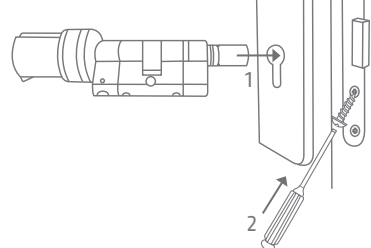

1

2

3

4

5

6

<http://192.168.0.50/system.cgi>
Register

7

8

9

- ● Zutritt berechtigt | Access granted | Accès autorisé | Toegang vrijgegeven | Acceso autorizado
- ● ● ● Zutritt verweigert | Access denied | Accès refusé | Toegang afgewezen | Acceso denegado
- ● ● ● ● Batteriewarnung | Battery low warning | Avertissement batterie | Batterij-waarschuwing | Advertencia de batería baja
- ● ● ● ● Fallback berechtigt | Emergency access granted | Fallback autorisé | Noodtoegang vrijgegeven | Acceso de emergencia autorizado
- ● ● ● ● Fallback verweigert | Emergency denied | Fallback refusé | Noodtoegang afgewezen | Acceso de emergencia denegado
- ● ● ● Initialisierung | Initialize | Initialisation | Inicialización