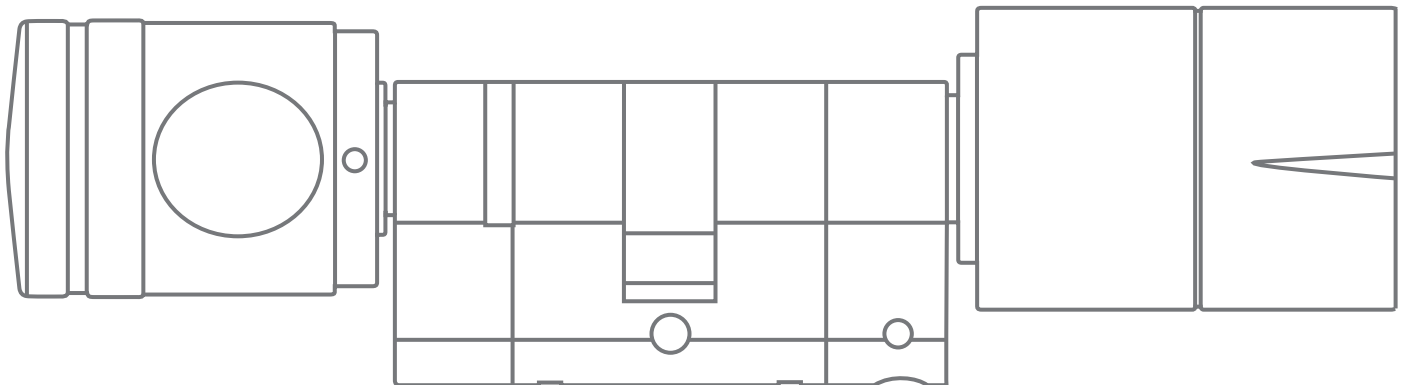

Security Tech Germany

wAppLoxx

Art.-Nr. 800060

ABUS Security-Center GmbH & Co. KG • Linker Kreuthweg 5 • 86444 Affing • Germany • abus.com

Technische und farbliche Änderungen vorbehalten. Für Irrtümer und Druckfehler keine Haftung. © ASC 2017
Subject to technical modifications and colour changes. No liability is assumed for mistakes or printing errors. © ASC 2017
Sous réserve de modifications techniques et de couleurs. Nous déclinons toute responsabilité en cas d'erreurs et de fautes d'impression. © ASC 2017
Technische en kleurwijzigingen voorbehouden. Voor vergissingen en drukfouten kunnen we niet aansprakelijk worden gesteld. © ASC 2017
Reservado el derecho a realizar modificaciones técnicas o de los colores. No nos hacemos responsables de errores y fallos de impresión. © ASC 2017