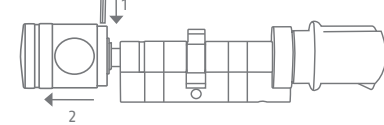

1

2

3

4

5

6

<http://192.168.0.50/system.cgi>
Register

7

8

9

- ● Zutritt berechtigt | Access granted | Accès autorisé | Toegang vrijgegeven | Acceso autorizado
- ● ● ● Zutritt verweigert | Access denied | Accès refusé | Toegang afgewezen | Acceso denegado
- ● ● ● ● Batteriewarnung | Battery low warning | Avertissement batterie | Batterij-waarschuwing | Advertencia de batería baja
- ● ● ● ● Fallback berechtigt | Emergency access granted | Fallback autorisé | Noodtoegang vrijgegeven | Acceso de emergencia autorizado
- ● ● ● ● Fallback verweigert | Emergency denied | Fallback refusé | Noodtoegang afgewezen | Acceso de emergencia denegado
- ● ● ● Initialisierung | Initialize | Initialisation | Inicialización