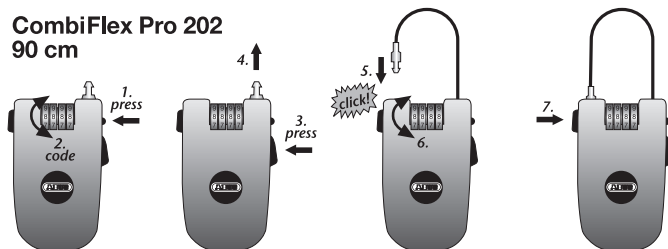

ABUS

Security Tech Germany

CombiFlex 201/202

CombiFlex 201 70 cm

- Ⓓ Persönlichen Code einstellen
- ⒼⒸ Set your personal code
- Ⓕ Programmer votre code
- ⓂⓁ Uw persoonlijke code instellen
- Ⓔ Välj kod
- Ⓔ Elija su combinación
- Ⓛ Programmare il codice

CombiFlex Pro 202 90 cm

- Ⓓ Individuell einstellbarer Zahlencode
- ⒼⒸ Individual codes can be re-set
- Ⓕ Code personnel, modifiable
- ⓂⓁ Zelfinstelbare cijfercode
- Ⓔ Ställbar personlig kombination
- Ⓔ El código puede programarse individualmente
- Ⓛ Il codice può essere assegnato individualmente