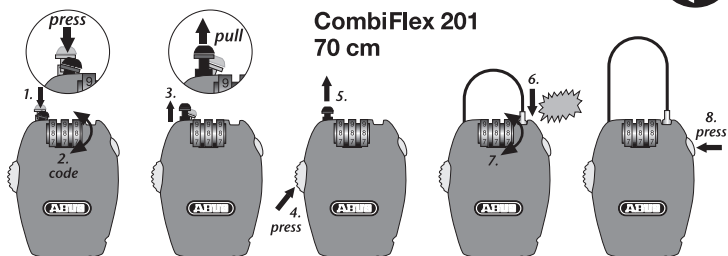

ABUS

Security Tech Germany

CombiFlex 201/202

CombiFlex 201 70 cm

- Ⓓ Persönlichen Code einstellen
- ⒼⒸ Set your personal code
- Ⓕ Programmer votre code
- ⓂⓁ Uw persoonlijke code instellen
- Ⓔ Välj kod
- Ⓔ Elija su combinación
- Ⓛ Programmare il codice

CombiFlex Pro 202 90 cm

- Ⓓ Individuell einstellbarer Zahlencode
- ⒼⒸ Individual codes can be re-set
- Ⓕ Code personnel, modifiable
- ⓂⓁ Zelfinstelbare cijfercode
- Ⓔ Ställbar personlig kombination
- Ⓔ El código puede programarse individualmente
- Ⓛ Il codice può essere assegnato individualmente