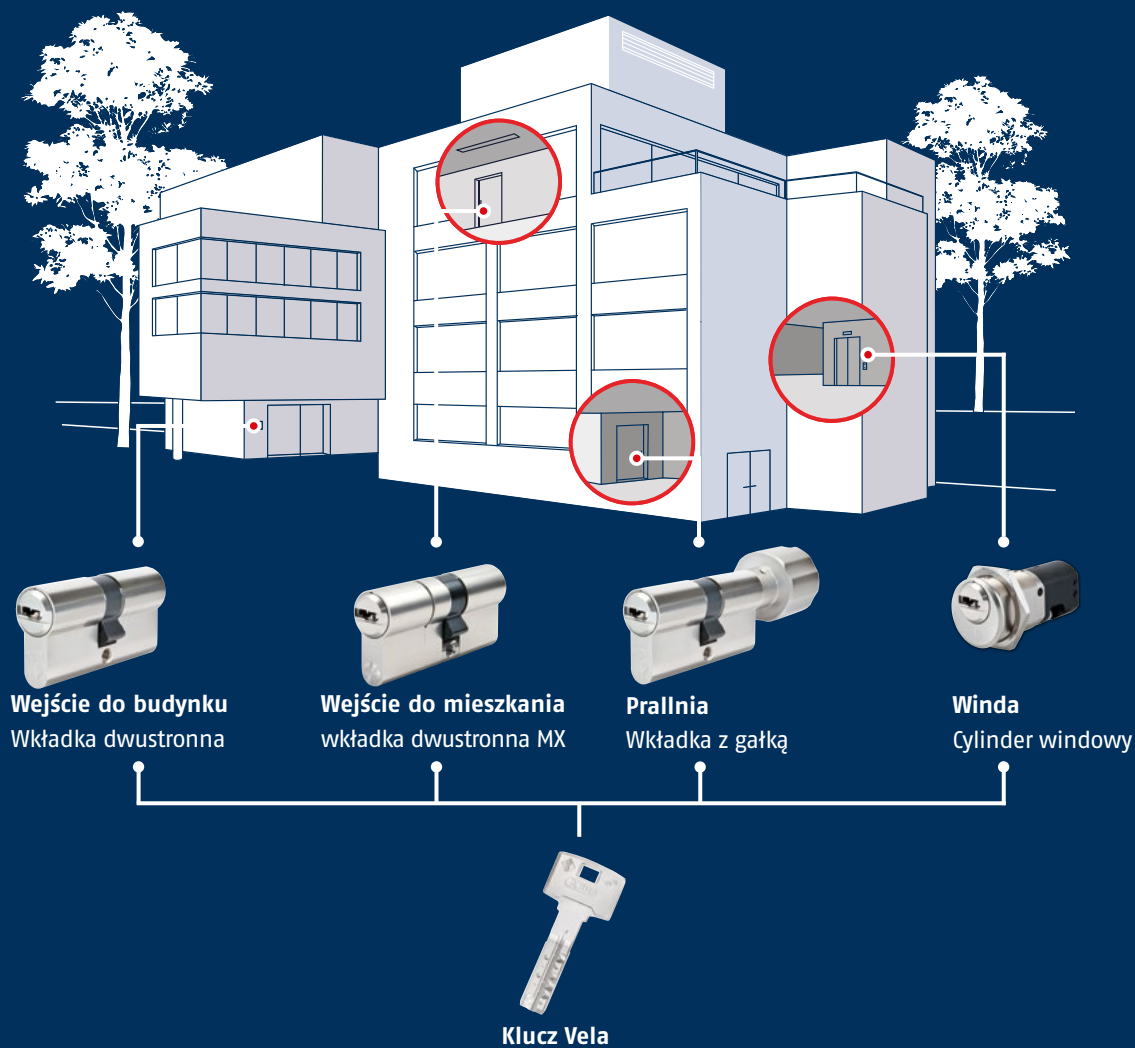

### Doskonały komfort obsługi

Nowoczesny, atrakcyjnie wyprofilowany klucz ułatwia obsługę zamka, nawet w ciemności. Wszystkie elementy wykonane są z wysokiej jakości materiałów, przez co masz gwarancję niezawodności również po wielu latach użytkowania.

### Jeden klucz do wszystkich zamków w domu

Otwórz wszystkie zamki w Twoim domu i na działce tym samym kluczem, np. Drzwi wejściowe, drzwi od piwnicy, furtki, garażu, czy kłódkę od szopy. Ponadto możesz każdemu użytkownikowi zdefiniować indywidualne uprawnienia do poszczególnych zamków.

## Jeden klucz do wszystkich drzwi w budynku

Inteligentne połączenie systemu tradycyjnego z modułarnym

Przykład budynku apartamentowego