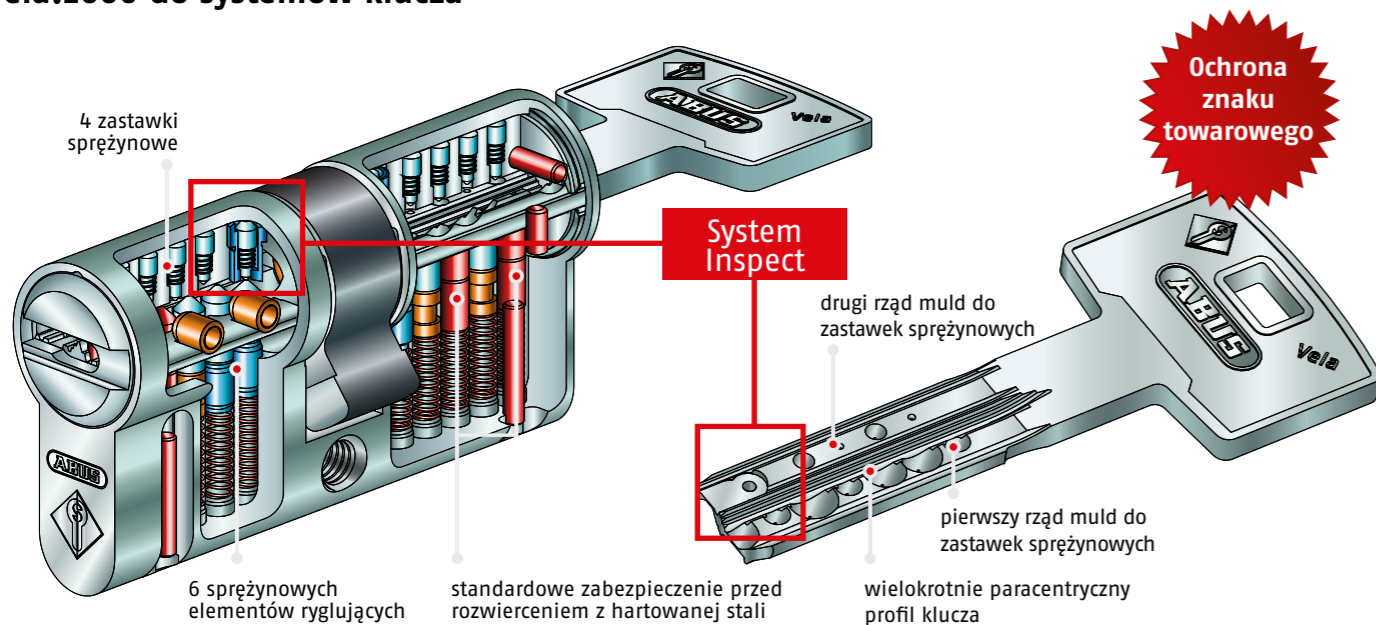

Vela.2000 do systemów klucza