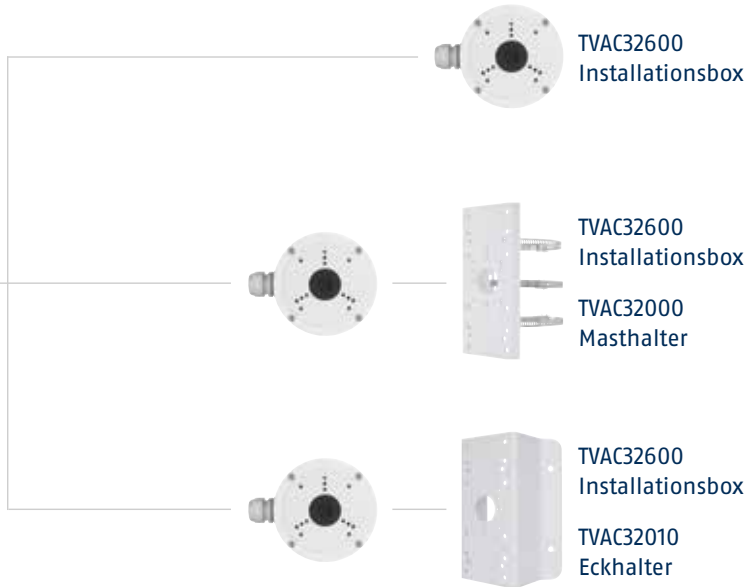

## HALTERÜBERSICHT - MINI TUBE

**Mini Tube**  
IPCB34511A  
IPCB34511B  
IPCB38511A  
IPCB38511B

TVAC32300  
Installationsbox klein

TVAC32600  
Installationsbox groß

**Mini Tube (schwarz)**  
IPCB34611A

TVAC32600X  
Installationsbox (schwarz)

TVAC32600X  
Installationsbox (schwarz)

TVAC32000X  
Masthalter (schwarz)

# HALTERÜBERSICHT - TUBE

**Tube (weiß)**  
IPCB64521  
IPCB68521

**Tube (weiß) GECK**  
IPCS64511A  
IPCS64511B

**Tube THERMAL**   
IPCA64581D

**Tube (schwarz)**  
IPCB64621  
IPCB68621

**Tube (schwarz) GECK**  
IPCS64611A

## HALTERÜBERSICHT - MINI TUBE GECKO / FISHEYE / ANPR / MOTORZOOM

**Mini Tube (weiß)** **GECKO**  
IPCS34511A  
IPCS34511B

TVAC32600  
Installationsbox

**Mini Tube (schwarz)** **GECKO**  
IPCS34611A

TVAC32600X  
Installationsbox