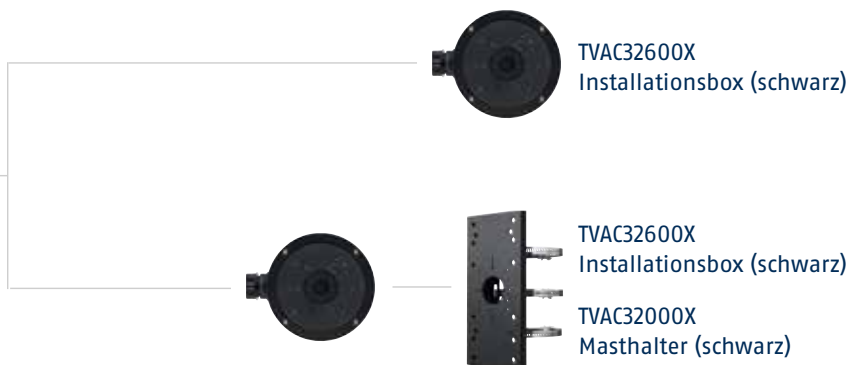

## HALTERÜBERSICHT - MINI TUBE

**Mini Tube**  
IPCB34511A  
IPCB34511B  
IPCB38511A  
IPCB38511B

TVAC32300  
Installationsbox klein

TVAC32600  
Installationsbox groß

**Mini Tube (schwarz)**  
IPCB34611A

TVAC32600X  
Installationsbox (schwarz)

# HALTERÜBERSICHT - TUBE

**Tube (weiß)**  
IPCB64521  
IPCB68521

**Tube (weiß) GECK**  
IPCS64511A  
IPCS64511B

**Tube THERMAL**   
IPCA54581B

**Tube (schwarz)**  
IPCB64621  
IPCB68621

**Tube (schwarz) GECK**  
IPCS64611A

## HALTERÜBERSICHT - MINI TUBE GECKO / FISHEYE / ANPR / MOTORZOOM

**Mini Tube (weiß)** **GECKO**  
IPCS34511A  
IPCS34511B

TVAC32600  
Installationsbox

**Mini Tube (schwarz)** **GECKO**  
IPCS34611A

TVAC32600X  
Installationsbox

**Fisheye**  
IPCS29511

TVAC31280  
Installationsbox

TVAC31290  
Installationsbox mit  
Deckenhalterung

**Tube ANPR (Kennzeichenerkennung)**  
IPCS64531

**Tube MOTORZOOM**  
IPCS64541

TVAC31382  
Masthalter