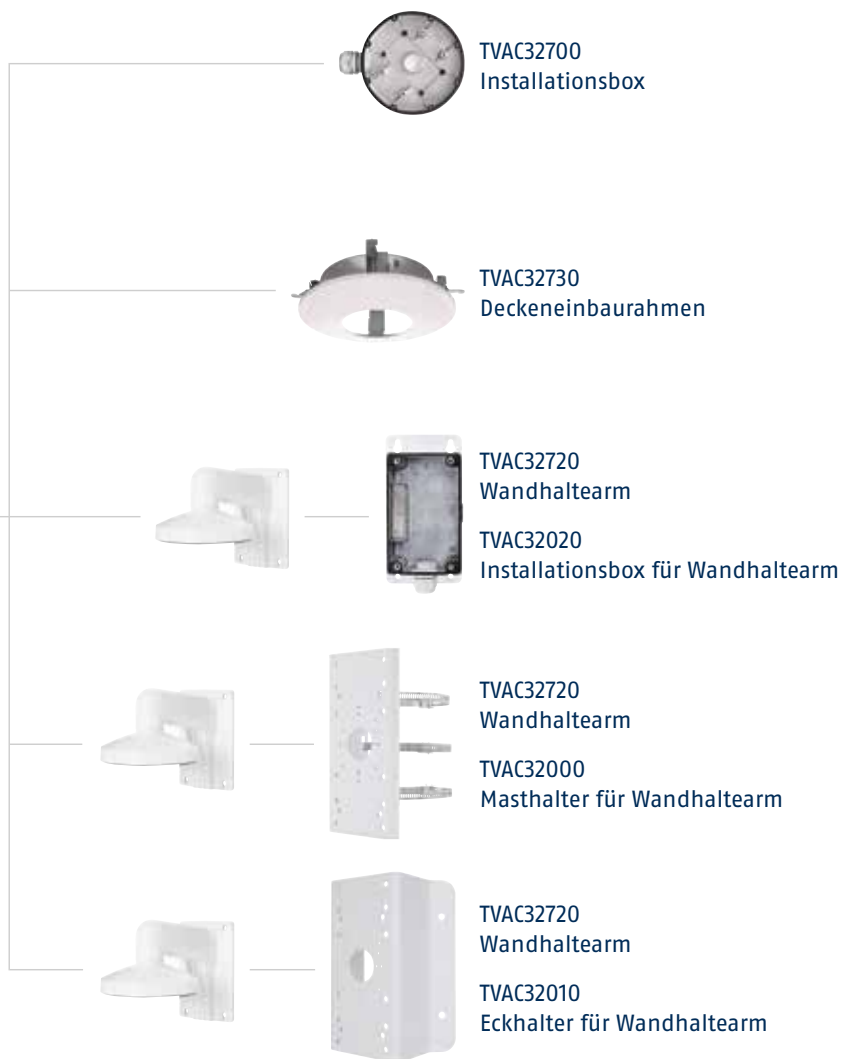

## Kugeldome **GECK**

IPCS54611A

# HALTERÜBERSICHT - DOME

**Dome**  
IPCB74521  
IPCB78521

## HALTERÜBERSICHT - MINI TUBE

**Mini Tube**  
IPCB34511A  
IPCB34511B  
IPCB38511A  
IPCB38511B

TVAC32300  
Installationsbox klein

TVAC32600  
Installationsbox groß

**Mini Tube (schwarz)**  
IPCB34611A

TVAC32600X  
Installationsbox (schwarz)