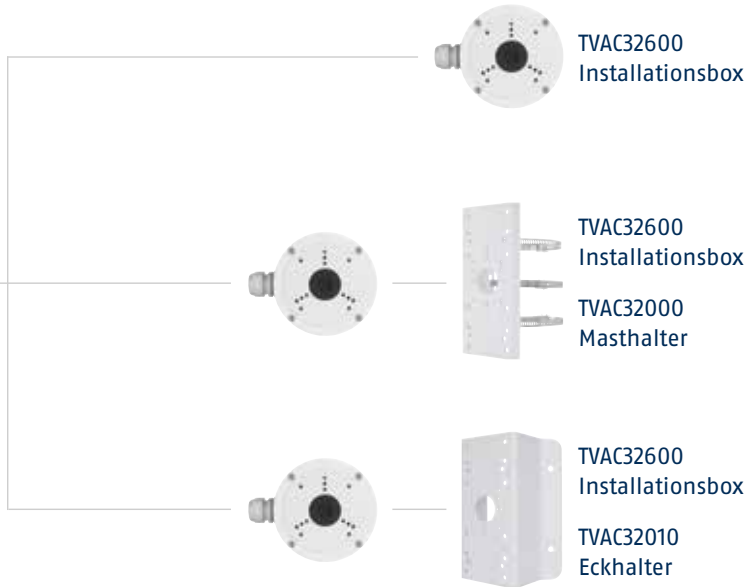

## HALTERÜBERSICHT - MINI TUBE

**Mini Tube**  
IPCB34511A  
IPCB34511B  
IPCB38511A  
IPCB38511B

TVAC32300  
Installationsbox klein

TVAC32600  
Installationsbox groß

**Mini Tube (schwarz)**  
IPCB34611A

TVAC32600X  
Installationsbox (schwarz)

TVAC32600X  
Installationsbox (schwarz)

TVAC32000X  
Masthalter (schwarz)

# HALTERÜBERSICHT - TUBE

**Tube (weiß)**  
IPCB64521  
IPCB68521

**Tube (weiß) GECK**  
IPCS64511A  
IPCS64511B

**Tube THERMAL**   
IPCA54581B

**Tube (schwarz)**  
IPCB64621  
IPCB68621

**Tube (schwarz) GECK**  
IPCS64611A

## HALTERÜBERSICHT - MINI TUBE GECKO / FISHEYE / ANPR / MOTORZOOM

**Mini Tube (weiß)** **GECKO**  
IPCS34511A  
IPCS34511B

TVAC32600  
Installationsbox

**Mini Tube (schwarz)** **GECKO**  
IPCS34611A

TVAC32600X  
Installationsbox