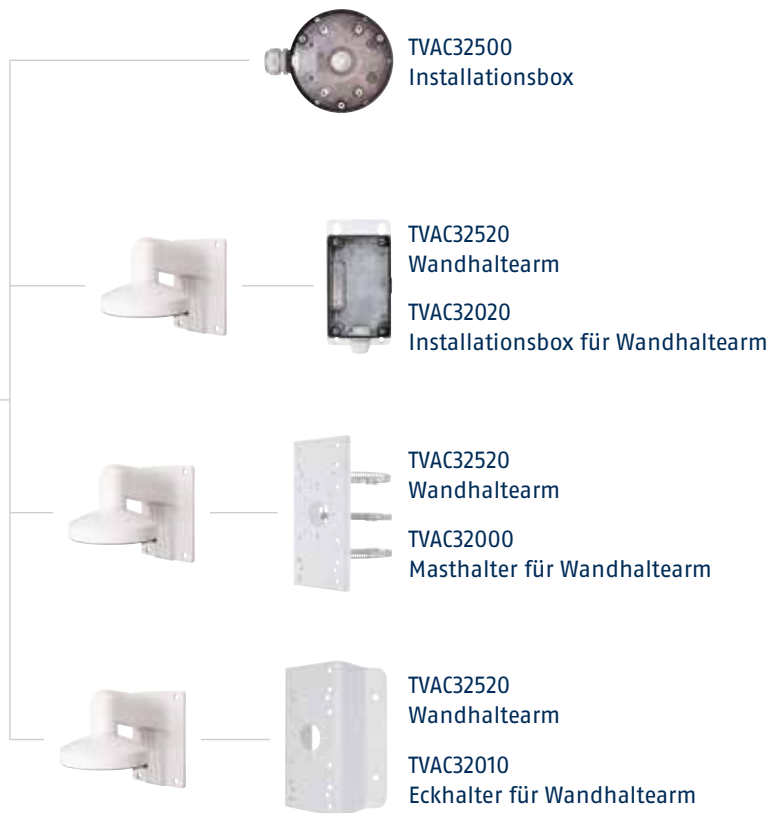

Kugeldome THERMAL

IPCA54581B